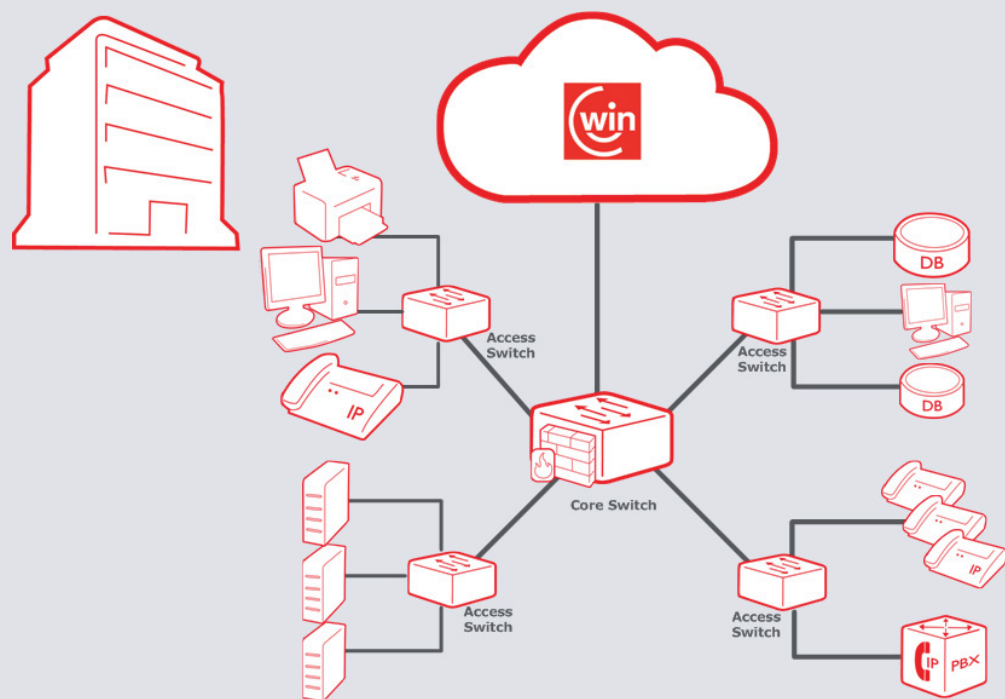

UNE APPROCHE INNOVANTE DE VOTRE INFRASTRUCTURE LOCALE DE RÉSEAU

Win rationalise votre réseau en intégrant sur une infrastructure unique vos trafics de voix, de données, de multimédia ou encore de protocoles particuliers pour des besoins très évolués (par exemple pour le secteur médical). La gestion unifiée de vos installations est plus économique et vous permet de gagner en efficacité.

UNE GAMME DE RÉSEaux LOCAUX (LAN) ÉVOLUTIFS, PERFORMANTS ET DIMENSIONNÉS SELON VOS BESOINS

- une **architecture de câblage** flexible et évolutive,
- un usage des **standards internationaux** et de matériel de premier plan, dans un **univers multi-vendeurs**,
- une **sécurisation** robuste et dimensionnée selon vos besoins spécifiques,
- des solutions intégrées pour **unifier votre réseau local** pour toutes vos applications, y compris la téléphonie,
- une **offre différenciée** avec une sélection de matériel individualisée.

Cette solution se combine parfaitement avec :

[IP Voice Solutions](#)

L'EXPERTISE DE WIN : UN CONCENTRÉ DE TECHNOLOGIE DEPUIS PLUS DE DIX ANS

La gamme de solutions Win Lan vous assure :

- la commutation de niveau 2 (layer 2 switching) comme la composante essentielle de votre réseau local,
- une solution s'appuyant sur l'ensemble des protocoles Ethernet (IEEE 802.3),
- la possibilité de déployer la fonctionnalité PoE (Power over Ethernet) qui facilite la connectivité des périphériques :
 - en supprimant le besoin de prise électrique murale pour chaque équipement PoE,
 - en éliminant le coût du câblage et des sources électriques supplémentaires nécessaires dans les déploiements de téléphonie IP et de réseaux sans fil,
 - avec des switches qui respectent le standard IEEE 802.3af.
- des vitesses variant de 10 Mbps à 10 Gbps,
- des solutions d'authentification basées sur le protocole IEEE802.1x pour compléter la sécurisation de votre environnement.