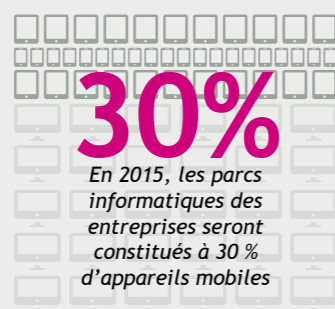

Votre partenaire TIC

Les pratiques de travail sont en pleine mutation :

80% des professionnels utilisent au moins 2 appareils pour accéder au système IT de l'entreprise

L'utilisation d'appareils mobiles stimule la réactivité et l'implication des collaborateurs

50%

des entreprises belges équipent une partie de leurs employés de tablettes

60%

des employés souhaitent utiliser leur propre smartphone pour accéder à leurs mails professionnels

30%

En 2015, les parcs informatiques des entreprises seront constitués à 30 % d'appareils mobiles