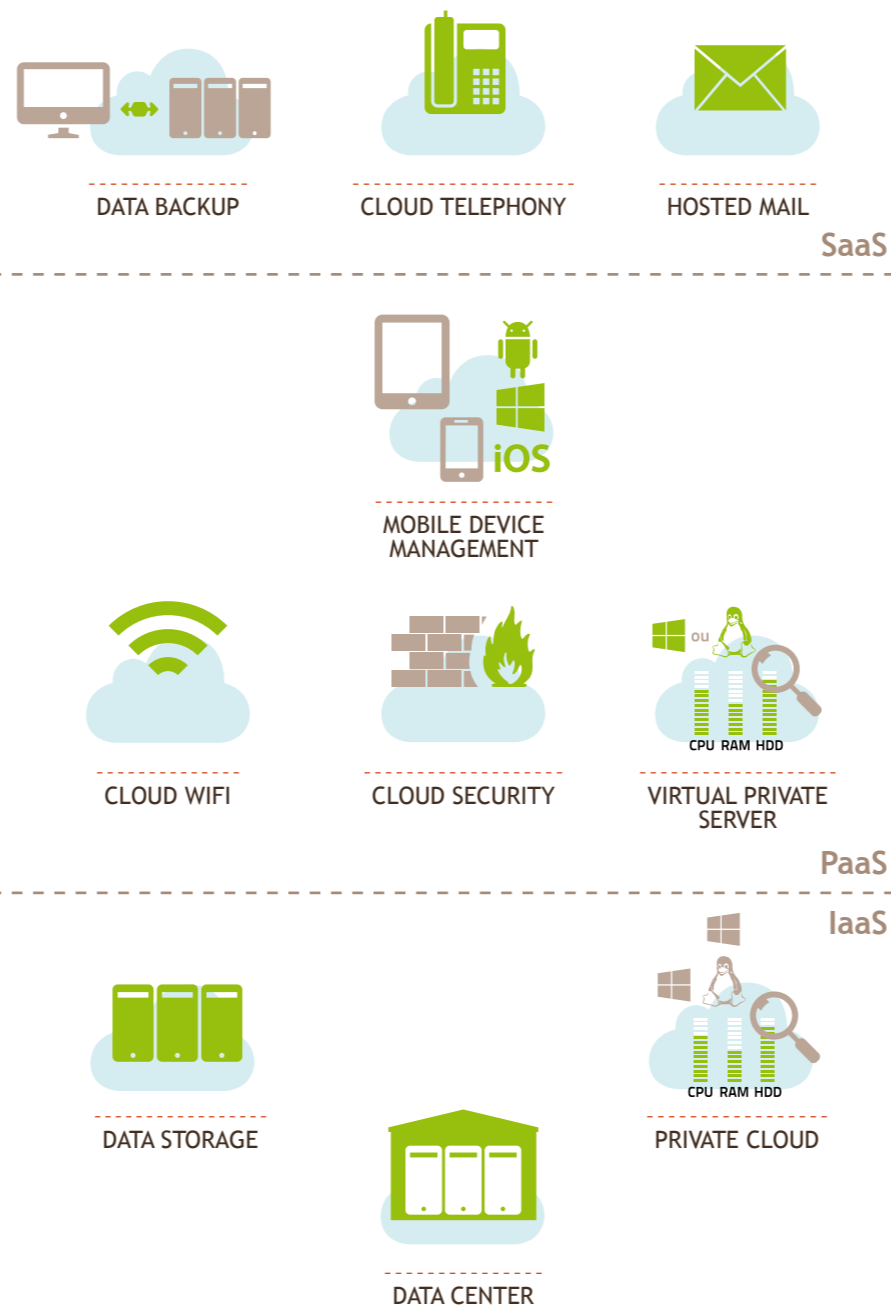

# Bienvenue dans votre Cloud !

Le Cloud est une opportunité unique pour repenser sa manière de travailler, de communiquer, de partager et de collaborer.

Avec l'assurance d'une sécurité sans faille, la garantie de l'hébergement de ses données en Belgique et d'un accompagnement personnalisé par des experts IT, le Cloud s'impose comme une évidence pour envisager l'avenir technologique de son organisation. Le prolongement naturel de son environnement de travail actuel... en toute simplicité.

## REINVENTEZ VOTRE BUSINESS

- ▶ Accélérez votre « time to market » : soyez le premier à déployer votre service ou votre produit sur le marché, avant vos concurrents
- ▶ Pay As You Grow : ne payez que les services et fonctionnalités que vous utilisez
- ▶ Augmentez votre productivité : utilisez des services à la demande et adaptés à vos besoins
- ▶ Investissez dans le talent : développez le capital humain de votre organisation et louez les services adaptés aux besoins de vos équipes
- ▶ Optimalisez vos processus : travaillez plus efficacement avec vos clients, internes et externes
- ▶ Assurez la disponibilité immédiate de votre énergie informatique (serveur, espace disque, mémoire)
- ▶ Rationalisez votre infrastructure : maîtrisez et optimisez vos coûts
- ▶ Assurez la continuité de votre business : profitez d'une disponibilité 24h/24, avec un haut niveau de redondance

Une infrastructure en Belgique, au cœur de votre réseau privé virtuel

Diminuez votre impact environnemental grâce à la virtualisation !

CRÉATION DE BUSINESS

CONTRÔLE DES INFRASTRUCTURES

# Win vous accompagne

Opérateur de réseau et intégrateur de services TIC pour les professionnels, Win est votre interlocuteur unique pour vous accompagner et vous conseiller dans la construction progressive et évolutive de votre infrastructure dans le Cloud.