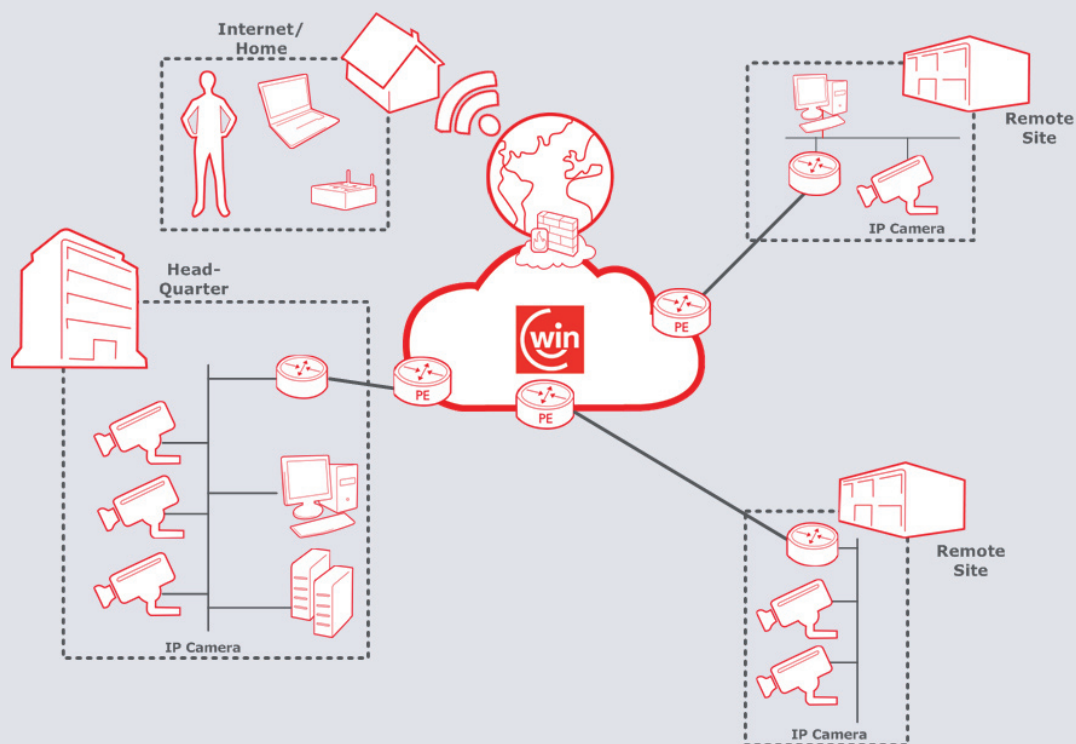

L'EXPERTISE DE WIN : UN CONCENTRÉ DE TECHNOLOGIE POUR RÉPONDRE À TOUS VOS BESOINS

La combinaison des réseaux IP VPN de Win et de caméras IP intelligentes permet de créer des solutions de vidéo surveillance sur mesure, capables de répondre à toutes les demandes techniques. La solution présente les spécificités techniques suivantes :

- la compatibilité avec les standards vidéo du marché (encodage, cryptage, compression,...), optimisés pour le transport sur IP,
- la gestion des équipements vidéo proposés par Win au travers des outils standards IP.

WIN - PARTENAIRE DE A À Z POUR VOS COMMUNICATIONS ET VOTRE ICT

Disposant de son propre réseau depuis plus de 10 ans, Win vous garantit performance et sécurité, pour l'ensemble de vos besoins ICT.

Notre service personnalisé et notre approche multifournisseurs nous permettent de toujours vous proposer la solution la mieux adaptée à vos besoins. La mise en œuvre de la solution est ensuite prise en charge par votre expert dédié, qui vous accompagne tout au long de la collaboration.

Win met l'accent sur le service et la proximité, pour votre plus grande satisfaction !

Plus d'infos :

Win s.a. • Tél. : 0800 113 13 • Fax : 0800 90 221 • Email : business@staff.win.be • www.win.be

We Innovate Now