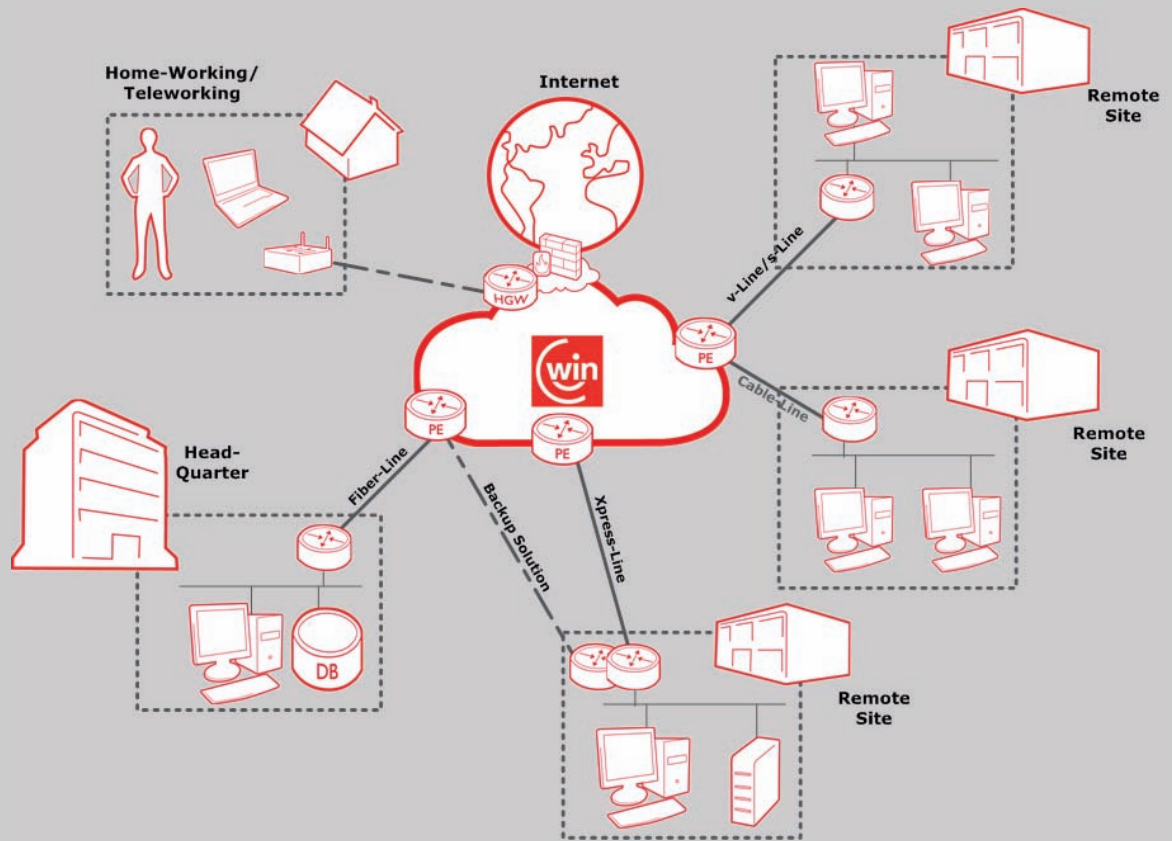

Win vous accompagne dans la mise en place d'un réseau adapté à la taille et aux spécificités de votre organisation. Vous avez l'opportunité de connecter vos entités via la gamme de technologies d'accès la plus large du marché : xDSL, câble coaxial, fibre optique, Ethernet sur cuivre, 3G, etc. La garantie d'une redondance parfaite pour votre réseau. Evolutive, votre solution Win IP VPN vous laisse la possibilité d'ajouter des services ou des sites supplémentaires, en fonction de votre croissance, sans aucun impact sur le reste de votre réseau.

DE NOMBREUX SERVICES À VALEUR AJOUTÉE

En optant pour les solutions Win IP VPN, vous avez la possibilité d'accéder à de nombreux services complémentaires tels que le « Teleworking » ou des solutions virtualisées « in the cloud » (sécurité, back-up et téléphonie).

Vous disposez en outre des outils de gestion de la qualité de service (QoS) différenciant les types de trafic (voix, Internet, applicatifs, multimédia, etc.), ainsi que d'outils de reporting de votre réseau et de SLAs à la carte.

Cette solution se combine parfaitement avec :

Network Security Solutions

Data Center Solutions

NOTRE RÉSEAU IP MPLS : UN CONCENTRÉ DE TECHNOLOGIE DEPUIS PLUS DE DIX ANS

Win dispose d'un des 1^{ers} réseaux européens en technologie IP MPLS, garantissant des technologies d'accès multiples (FO-ETHoC-xDSL-Cable-3G). Grâce à son approche « multi-opérateurs », Win peut mettre en place la technologie la mieux adaptée à votre site.